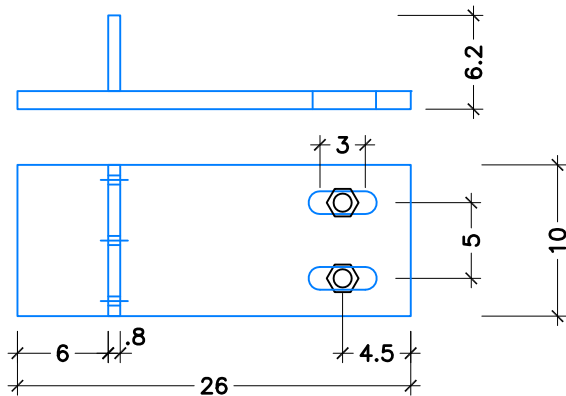

M:1/10

**CORNIERE POUR  
SUPPORT CONTINU**  
Type I M:1/5

08 - Jonction entre Pamaflex-mur et plancher intérieure 08 - Verbinding tussen Pamaflex muur en binnen vloer 08 - Verbindung zwischen Pamaflex Wand und Decke, innen	 <b>PAMAflex</b> pamaflex.eu
2 - Fenêtre niveau supérieur 2 - Venster niveau boven 2 - Oberkante Fenster	
Alpha-Beton sprl Rue John Cockerill 13 BE-4780 St.Vith Tel : +32 (0)80 28 12 12 Fax : +32 (0)80 28 12 13 www.alphabeton.eu	<b>Detail:</b> 086 209