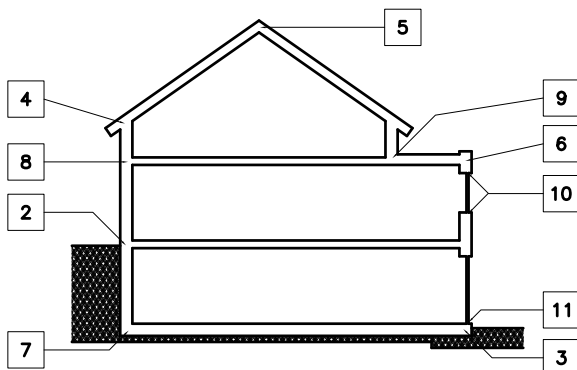

M:1/10

**CORNIERE POUR  
SUPPORT CONTINU**  
Type I M:1/5

08 - Jonction entre Pamaflex-mur et plancher intérieure 08 - Verbinding tussen Pamaflex muur en binnen vloer 08 - Verbindung zwischen Pamaflex Wand und Decke, innen	 <b>PAMAflex</b> pamaflex.eu
2 - Fenêtre niveau supérieur 2 - Venster niveau boven 2 - Oberkante Fenster	
Alpha-Beton sprl Rue John Cockerill 13 BE-4780 St.Vith Tel : +32 (0)80 28 12 12 Fax : +32 (0)80 28 12 13 www.alphabeton.eu	<b>Detail:</b> 086 209