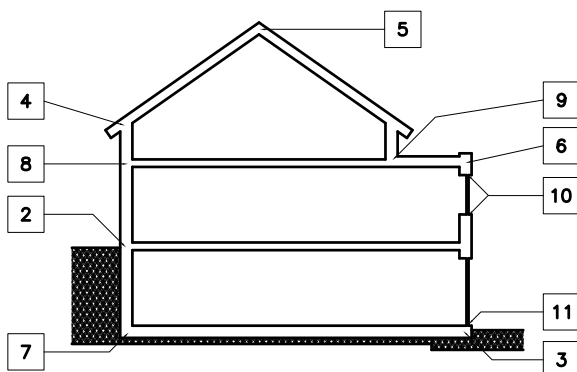

M:1/10

<ul style="list-style-type: none"> <li>08 - Jonction entre Pamaflex-mur et plancher intérieure</li> <li>08 - Verbinding tussen Pamaflex muur en binnen vloer</li> <li>08 - Verbindung zwischen Pamaflex Wand und Decke, innen</li> </ul>		
<ul style="list-style-type: none"> <li>1 - Sans baie de fenêtre</li> <li>1 - Zonder vensteropening</li> <li>1 - Ohne Fenstersturz</li> </ul>		
	Alpha-Beton sprl Rue John Cockerill 13 BE-4780 St.Vith Tel : +32 (0)80 28 12 12 Fax : +32 (0)80 28 12 13 www.alphabeton.eu	<b>Detail:</b> 086 110