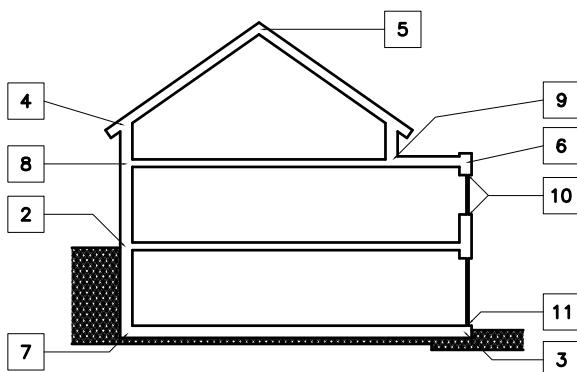

Perspective acrotère
M:1/10

06 - Jonction entre Pamaflex-mur et toiture plate 06 - Verbinding tussen Pamaflex muur en plat dak 06 - Verbindung zwischen Pamaflex Wand und Flachdach	 PAMAflex pamaflex.eu	
1 - Toiture massive en béton 1 - Massieve dak in beton 1 - Massivdach aus Beton		
	Alpha-Beton sprl Rue John Cockerill 13 BE-4780 St.Vith Tel : +32 (0)80 28 12 12 Fax : +32 (0)80 28 12 13 www.alphabeton.eu	Detail: 066 118