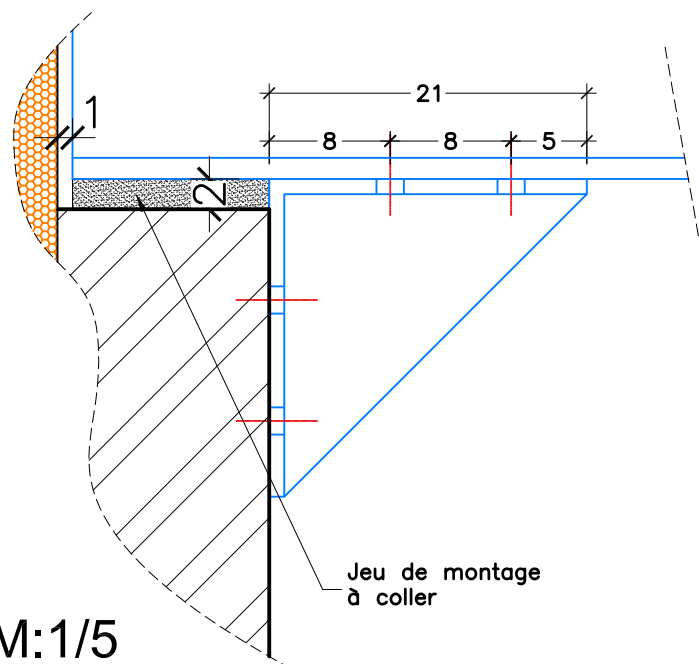

M:1/10

M:1/5

08 - Jonction entre Pamaflex-mur et plancher intérieure 08 - Verbinding tussen Pamaflex muur en binnen vloer 08 - Verbindung zwischen Pamaflex Wand und Decke, innen	 <b>PAMAflex</b> pamaflex.eu	
3 - Fenêtre niveau inférieur 3 - Venster niveau onder 3 - Unterkante Fenster		
	Alpha-Beton sprl Rue John Cockerill 13 BE-4780 St.Vith Tel : +32 (0)80 28 12 12 Fax : +32 (0)80 28 12 13 www.alphabeton.eu	<b>Detail:</b> 059 115