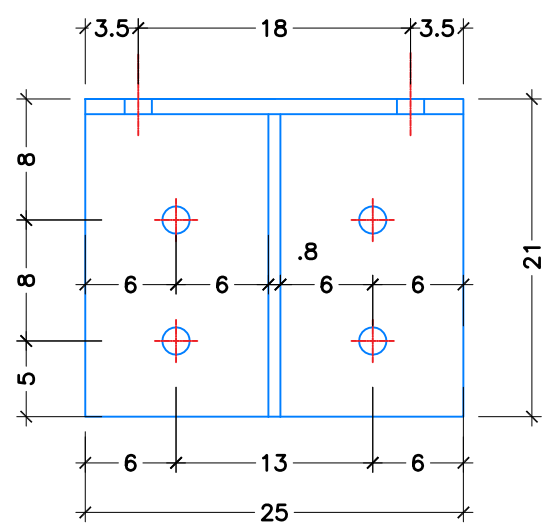

M:1/10

M:1/5

08 - Jonction entre Pamaflex-mur et plancher intérieure 08 - Verbinding tussen Pamaflex muur en binnen vloer 08 - Verbindung zwischen Pamaflex Wand und Decke, innen	 <b>PAMAflex</b> pamaflex.eu	
3 - Fenêtre niveau inférieur 3 - Venster niveau onder 3 - Unterkante Fenster		
	Alpha-Beton sprl Rue John Cockerill 13 BE-4780 St.Vith Tel : +32 (0)80 28 12 12 Fax : +32 (0)80 28 12 13 www.alphabeton.eu	<b>Detail:</b> 059 115