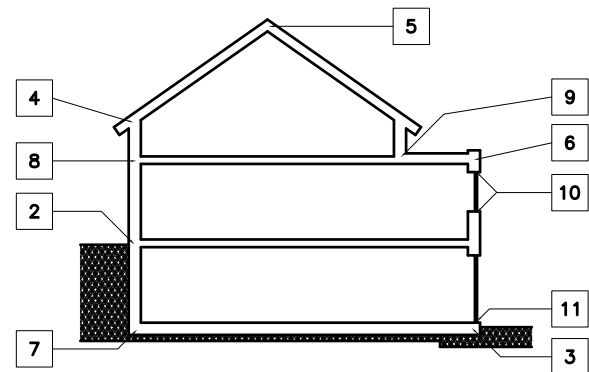

M:1/10

M:1/5

08 - Jonction entre Pamaflex-mur et plancher intérieure 08 - Verbinding tussen Pamaflex muur en binnen vloer 08 - Verbindung zwischen Pamaflex Wand und Decke, innen	 <b>PAMAflex</b> pamaflex.eu	
3 - Fenêtre niveau inférieur 3 - Venster niveau onder 3 - Unterkante Fenster		
	Alpha-Beton sprl Rue John Cockerill 13 BE-4780 St.Vith Tel : +32 (0)80 28 12 12 Fax : +32 (0)80 28 12 13 www.alphabeton.eu	<b>Detail:</b> 059 115