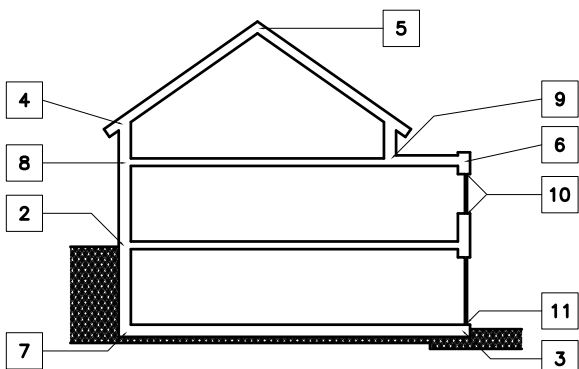

M:1/10

01 - Jonction horizontale entre éléments Pamaflex 01 - Horizontale verbinding tussen Pamaflex elementen 01 - Horizontale Verbindung zwischen Pamaflex Elemente	 pamaflex.eu
1 - Jonction entre éléments 1 - Verbinding tussen elementen 1 - Verbindung zwischen Elemente	
	Alpha-Beton sprl Rue John Cockerill 13 BE-4780 St.Vith Tel : +32 (0)80 28 12 12 Fax : +32 (0)80 28 12 13 www.alphabeton.eu
Detail: 046 102	