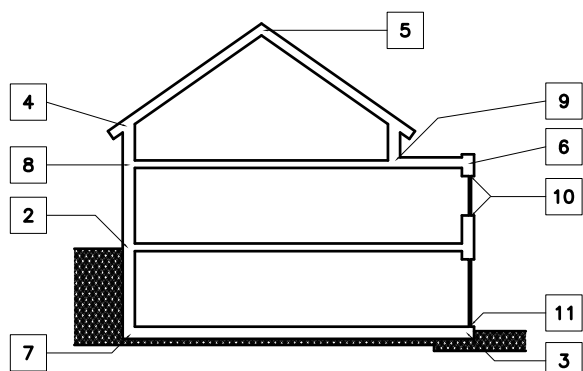

M:1/10

03 - Jonction entre Pamaflex-mur et dalle de sol 03 - Verbinding tussen Pamaflex muur en vloerplaat 03 - Verbindung zwischen Pamaflex Wand und Bodenplatte	 pamaflex.eu
1 - Isolation sous dalle de sol 1 - Isolatie onder vloerplaat 1 - Isolierung unter Bodenplatte	
	Alpha-Beton sprl Rue John Cockerill 13 BE-4780 St.Vith Tel : +32 (0)80 28 12 12 Fax : +32 (0)80 28 12 13 www.alphabeton.eu
Detail: 036 105	