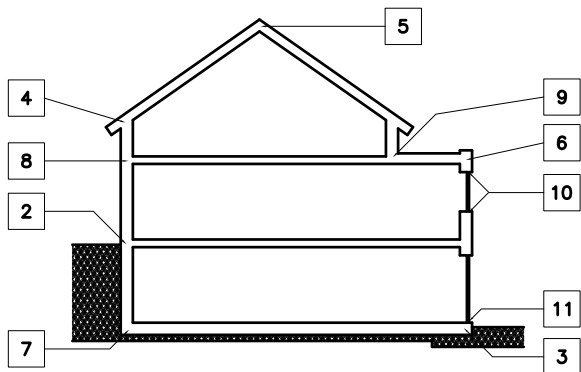

Coupe horizontale

Coupe en élévation

M:1/10

| | |
|--|--|
| 01 - Jonction horizontale entre éléments Pamaflex 01 - Horizontale verbinding tussen Pamaflex elementen 01 - Horizontale Verbindung zwischen Pamaflex Elemente |  pamaflex.eu |
| 1 - Jonction entre éléments 1 - Verbinding tussen elementen 1 - Verbindung zwischen Elemente | |
|  | Alpha-Beton sprl Rue John Cockerill 13 BE-4780 St.Vith Tel : +32 (0)80 28 12 12 Fax : +32 (0)80 28 12 13 www.alphabeton.eu |
| Detail: | 018 101 |