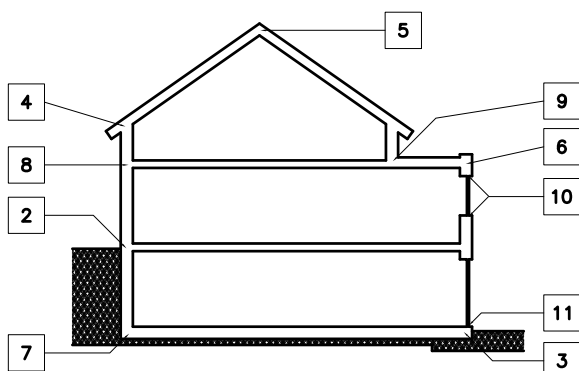

Coupe horizontale

M:1/10

01 - Jonction horizontale entre éléments Pamaflex 01 - Horizontale verbinding tussen Pamaflex elementen 01 - Horizontale Verbindung zwischen Pamaflex Elemente	
2 - Angle Pamaflex-mur 2 - Hoek Pamaflex muur 2 - Ecke Pamaflex Wand	
	Alpha-Beton sprl Rue John Cockerill 13 BE-4780 St.Vith Tel : +32 (0)80 28 12 12 Fax : +32 (0)80 28 12 13 www.alphabeton.eu
Detail:	016 220