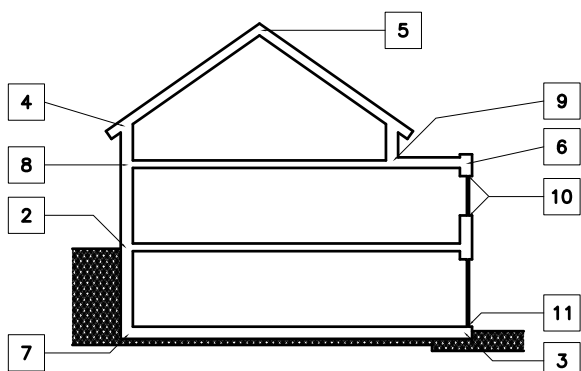

Coupe horizontale

M:1/10

01 - Jonction horizontale entre éléments Pamaflex 01 - Horizontale verbinding tussen Pamaflex elementen 01 - Horizontale Verbindung zwischen Pamaflex Elemente	 PAMAflex pamaflex.eu
2 - Angle Pamaflex-mur 2 - Hoek Pamaflex muur 2 - Ecke Pamaflex Wand	
	Alpha-Beton sprl Rue John Cockerill 13 BE-4780 St.Vith Tel : +32 (0)80 28 12 12 Fax : +32 (0)80 28 12 13 www.alphabeton.eu
	Detail: 016 213