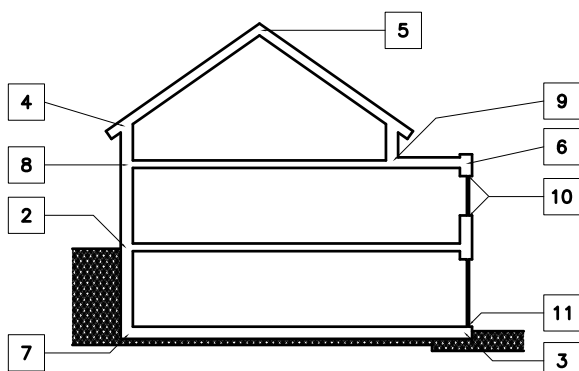

Coupe horizontale

Coupe en élévation

M:1/10

01 - Jonction horizontale entre éléments Pamaflex 01 - Horizontale verbinding tussen Pamaflex elementen 01 - Horizontale Verbindung zwischen Pamaflex Elemente	
1 - Jonction entre éléments 1 - Verbinding tussen elementen 1 - Verbindung zwischen Elemente	
	Alpha-Beton sprl Rue John Cockerill 13 BE-4780 St.Vith Tel : +32 (0)80 28 12 12 Fax : +32 (0)80 28 12 13 www.alphabeton.eu
Detail:	016 106