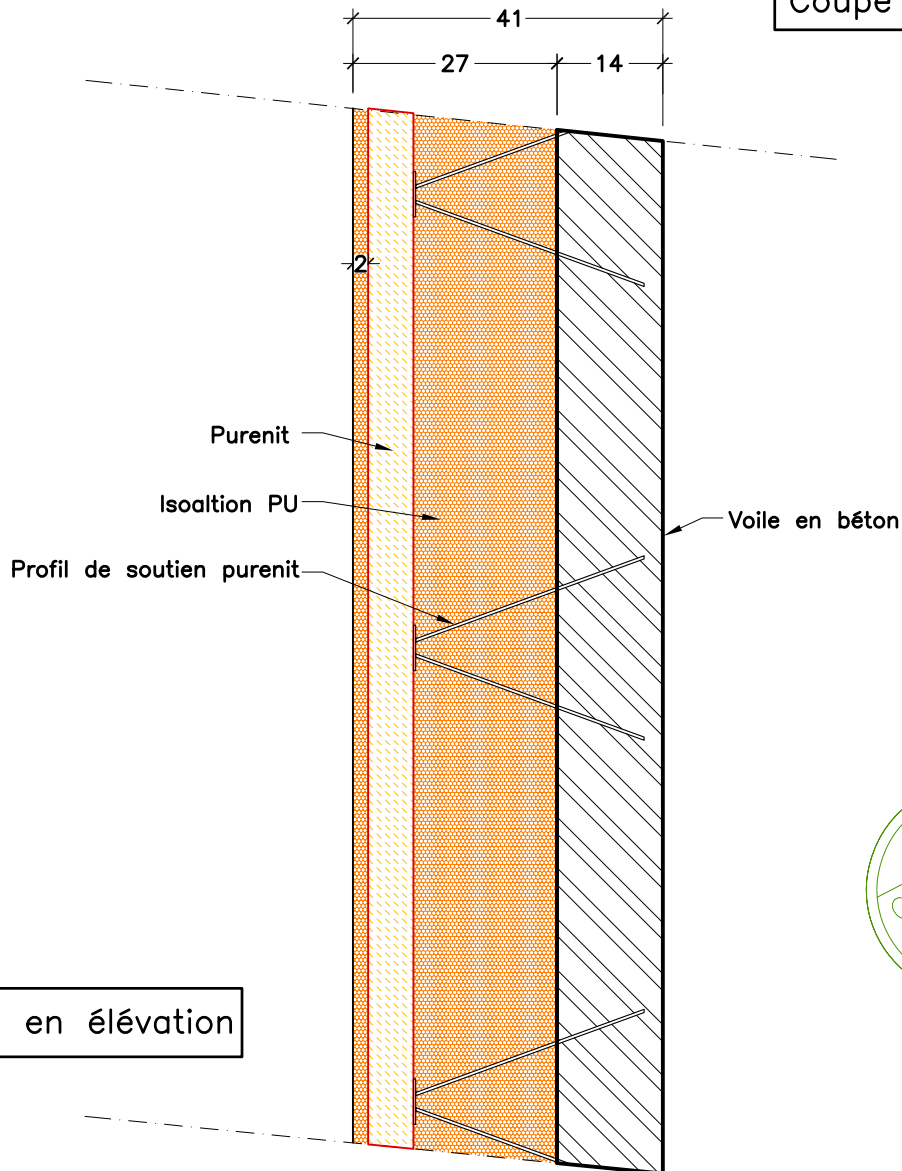

Coupe horizontale

Coupe en élévation

M:1/10

01 - Jonction horizontale entre éléments Pamaflex 01 - Horizontale verbinding tussen Pamaflex elementen 01 - Horizontale Verbindung zwischen Pamaflex Elemente	
1 - Jonction entre éléments 1 - Verbinding tussen elementen 1 - Verbindung zwischen Elemente	
	Alpha-Beton sprl Rue John Cockerill 13 BE-4780 St.Vith Tel : +32 (0)80 28 12 12 Fax : +32 (0)80 28 12 13 www.alphabeton.eu
Detail:	016 106