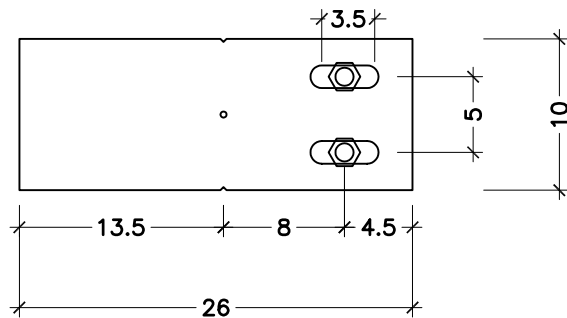

M:1/10

## CORNIÈRE POUR BOIS CONTINU M:1/5

08 - Jonction entre Pamaflex-mur et plancher intérieure  
08 - Verbinding tussen Pamaflex muur en binnen vloer  
08 - Verbindung zwischen Pamaflex Wand und Decke, innen