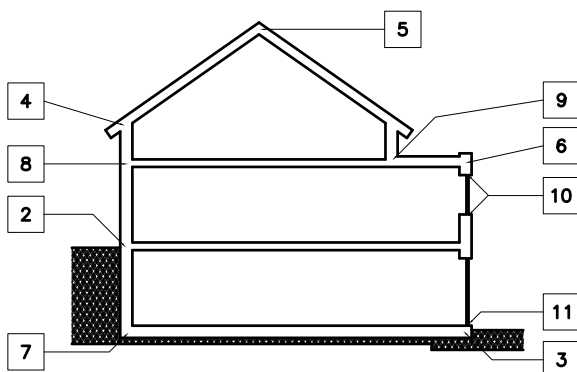

M:1/10

<ul style="list-style-type: none"> 08 - Jonction entre Pamaflex-mur et plancher intérieure 08 - Verbinding tussen Pamaflex muur en binnen vloer 08 - Verbindung zwischen Pamaflex Wand und Decke, innen 	
<ul style="list-style-type: none"> 1 - Sans baie de fenêtre 1 - Zonder vensteropening 1 - Ohne Fenstersturz 	
	<p>Alpha-Beton sprl Rue John Cockerill 13 BE-4780 St.Vith</p> <p>Tel : +32 (0)80 28 12 12 Fax : +32 (0)80 28 12 13 www.alphabeton.eu</p>
<p>Detail: 086 101</p>	