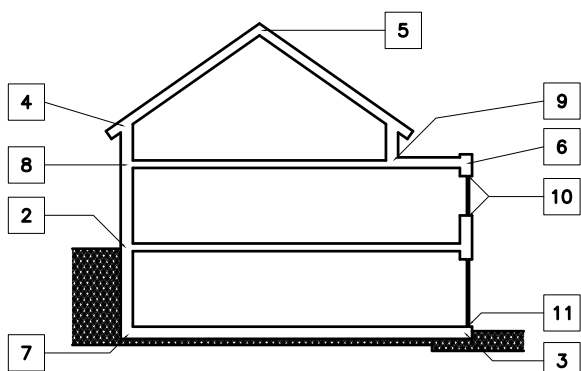

M:1/10

08 - Jonction entre Pamaflex-mur et plancher intérieure 08 - Verbinding tussen Pamaflex muur en binnen vloer 08 - Verbindung zwischen Pamaflex Wand und Decke, innen	 pamaflex.eu
3 - Fenêtre niveau inférieur 3 - Venster niveau onder 3 - Unterkante Fenster	
 Alpha-Beton sprl Rue John Cockerill 13 BE-4780 St.Vith Tel : +32 (0)80 28 12 12 Fax : +32 (0)80 28 12 13 www.alphabeton.eu	