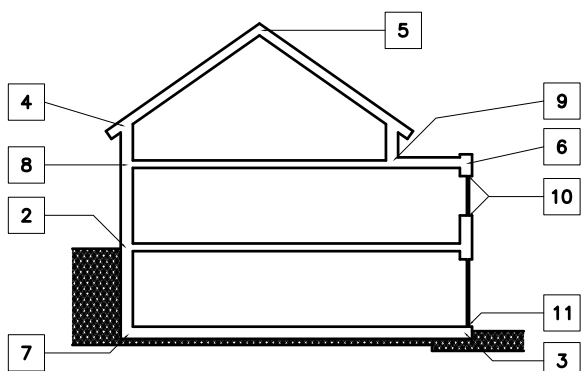

M:1/10

08 - Jonction entre Pamaflex-mur et plancher intérieure 08 - Verbinding tussen Pamaflex muur en binnen vloer 08 - Verbindung zwischen Pamaflex Wand und Decke, innen	 <b>PAMAFlex</b> pamaflex.eu	
3 - Fenêtre niveau inférieur 3 - Venster niveau onder 3 - Unterkante Fenster		
	Alpha-Beton sprl Rue John Cockerill 13 BE-4780 St.Vith Tel : +32 (0)80 28 12 12 Fax : +32 (0)80 28 12 13 www.alphabeton.eu	<b>Detail:</b> 046 104