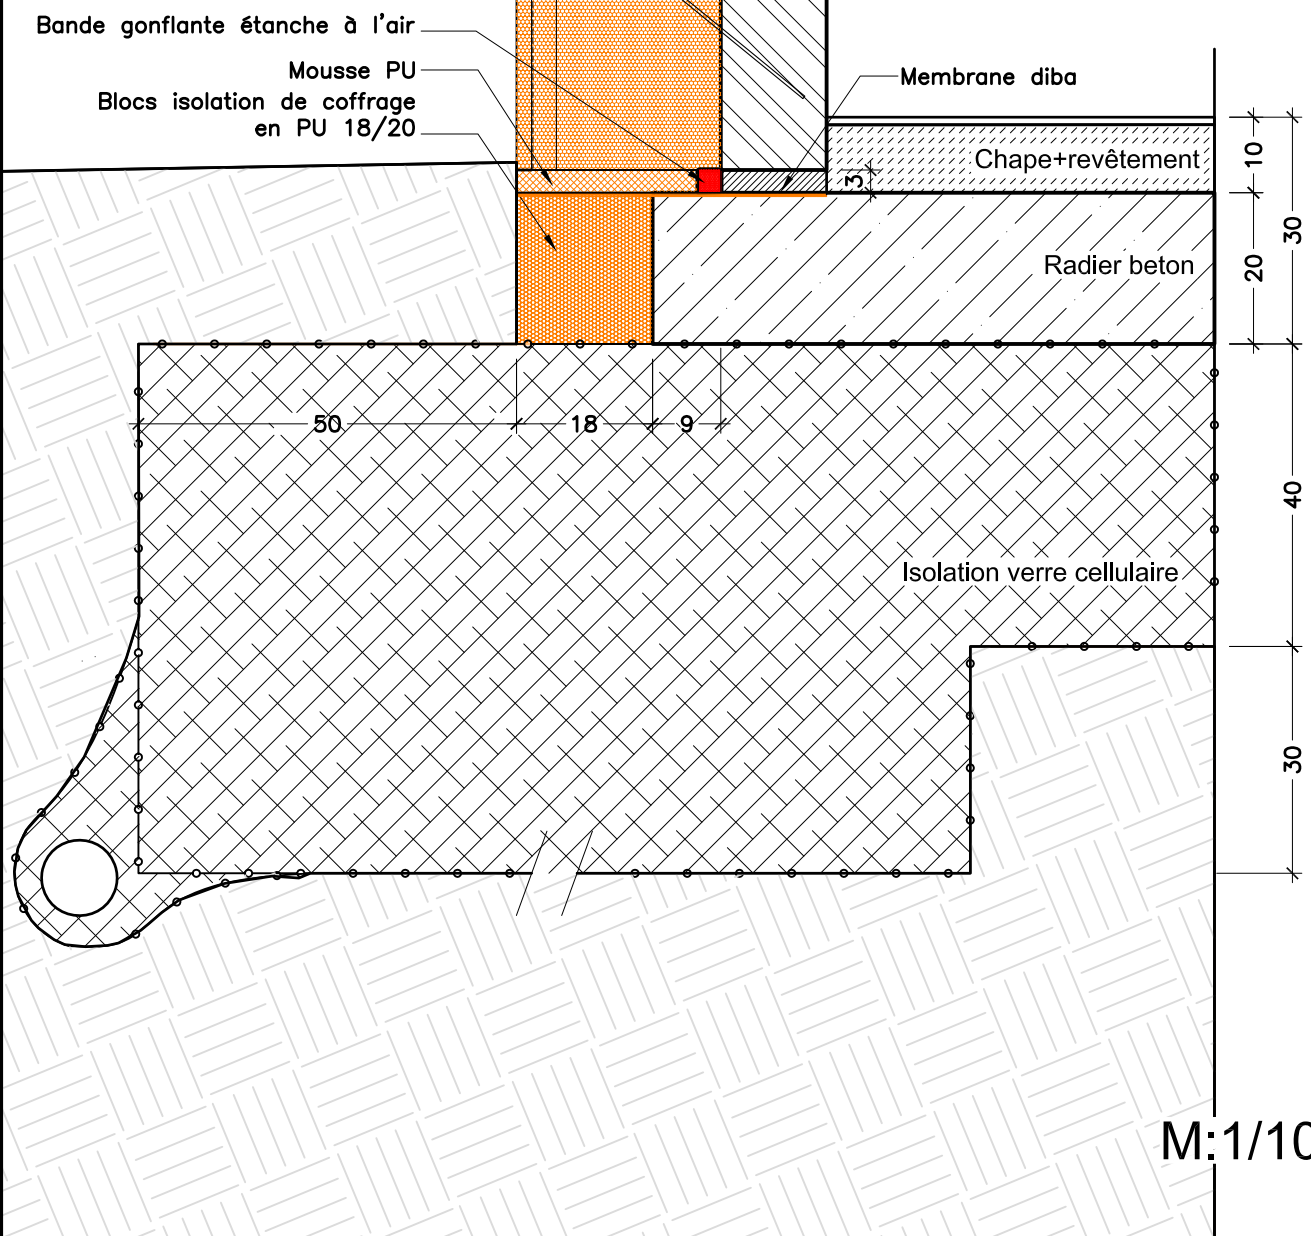

41
27 14

M:1/10

<p>03 - Jonction entre Pamaflex-mur et dalle de sol 03 - Verbinding tussen Pamaflex muur en vloerplaat 03 - Verbindung zwischen Pamaflex Wand und Bodenplatte</p>	 <p>pamaflex.eu</p>
<p>1 - Isolation sous dalle de sol 1 - Isolatie onder vloerplaat 1 - Isolierung unter Bodenplatte</p>	
	<p>Alpha-Beton sprl Rue John Cockerill 13 BE-4780 St.Vith Tel : +32 (0)80 28 12 12 Fax : +32 (0)80 28 12 13 www.alphabeton.eu</p>
<p>Detail:</p>	<p>036 101</p>