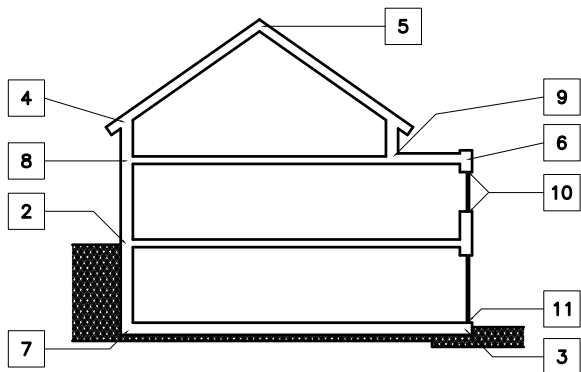

41
27 14

M:1/10

<p>03 - Jonction entre Pamaflex-mur et dalle de sol 03 - Verbinding tussen Pamaflex muur en vloerplaat 03 - Verbindung zwischen Pamaflex Wand und Bodenplatte</p>	 <p>pamaflex.eu</p>
<p>1 - Isolation sous dalle de sol 1 - Isolatie onder vloerplaat 1 - Isolierung unter Bodenplatte</p>	
	<p>Alpha-Beton sprl Rue John Cockerill 13 BE-4780 St.Vith Tel : +32 (0)80 28 12 12 Fax : +32 (0)80 28 12 13 www.alphabeton.eu</p>
<p>Detail:</p>	<p>036 101</p>