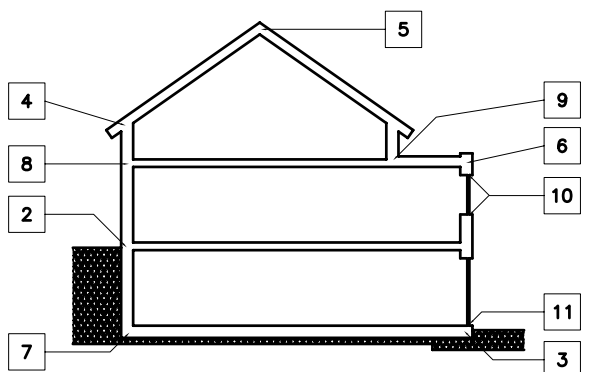

Coupe horizontale

M:1/10

<ul style="list-style-type: none"> 01 - Jonction horizontale entre éléments Pamaflex 01 - Horizontale verbinding tussen Pamaflex elementen 01 - Horizontale Verbindung zwischen Pamaflex Elemente 	
<ul style="list-style-type: none"> 1 - Jonction entre éléments 1 - Verbinding tussen elementen 1 - Verbindung zwischen Elemente 	
	<p>Alpha-Beton sprl Rue John Cockerill 13 BE-4780 St.Vith</p> <p>Tel : +32 (0)80 28 12 12 Fax : +32 (0)80 28 12 13 www.alphabeton.eu</p>
<p>Detail: 016 102</p>	