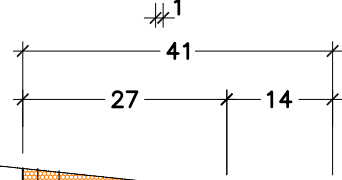

Coupe horizontale

Coupe en élévation

M:1/10

<ul style="list-style-type: none"> 01 - Jonction horizontale entre éléments Pamaflex 01 - Horizontale verbinding tussen Pamaflex elementen 01 - Horizontale Verbindung zwischen Pamaflex Elemente 	 pamaflex.eu
<ul style="list-style-type: none"> 1 - Jonction entre éléments 1 - Verbinding tussen elementen 1 - Verbindung zwischen Elemente 	
	<p>Alpha-Beton sprl Rue John Cockerill 13 BE-4780 St.Vith</p> <p>Tel : +32 (0)80 28 12 12 Fax : +32 (0)80 28 12 13 www.alphabeton.eu</p>
	<p>Detail: 016 101</p>