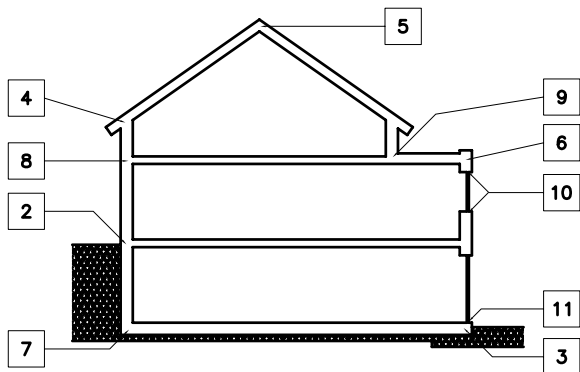

Coupe horizontale

Coupe en élévation

M:1/10

<ul style="list-style-type: none"> 01 - Jonction horizontale entre éléments Pamaflex 01 - Horizontale verbinding tussen Pamaflex elementen 01 - Horizontale Verbindung zwischen Pamaflex Elemente 	 pamaflex.eu
<ul style="list-style-type: none"> 1 - Jonction entre éléments 1 - Verbinding tussen elementen 1 - Verbindung zwischen Elemente 	
	<p>Alpha-Beton sprl Rue John Cockerill 13 BE-4780 St.Vith</p> <p>Tel : +32 (0)80 28 12 12 Fax : +32 (0)80 28 12 13 www.alphabeton.eu</p>
	<p>Detail: 016 101</p>