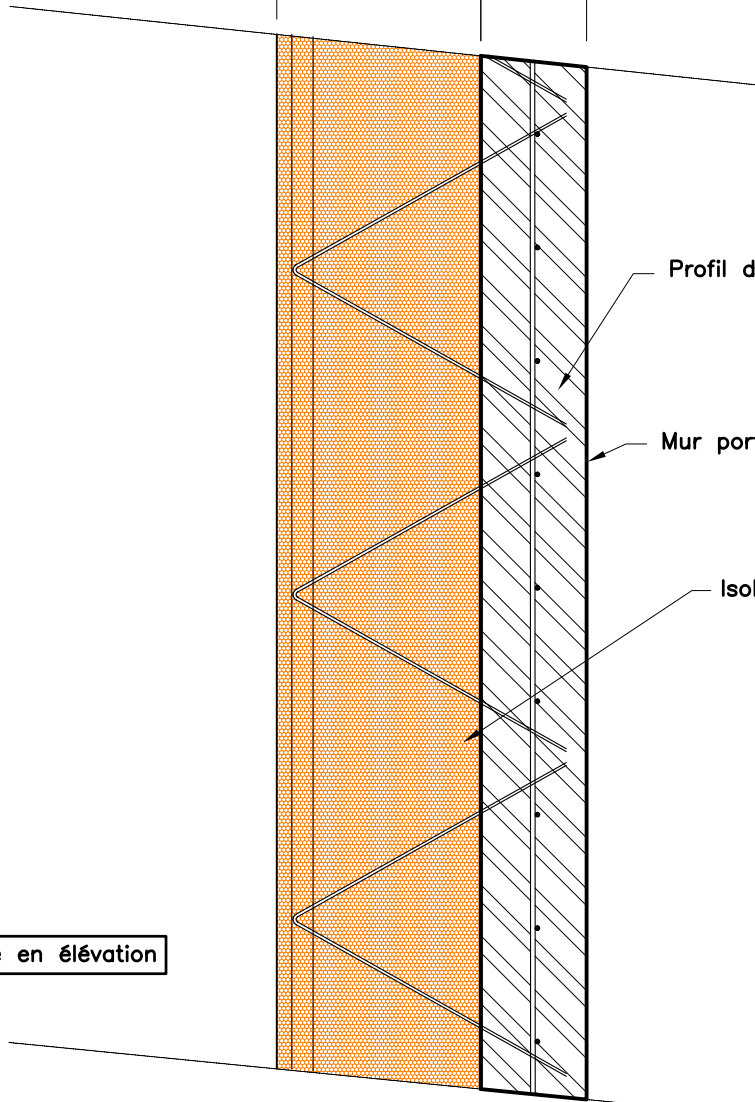

Coupe horizontale

Coupe en élévation

M:1/10

<ul style="list-style-type: none"> 01 - Jonction horizontale entre éléments Pamaflex 01 - Horizontale verbinding tussen Pamaflex elementen 01 - Horizontale Verbindung zwischen Pamaflex Elemente 	 pamaflex.eu
<ul style="list-style-type: none"> 1 - Jonction entre éléments 1 - Verbinding tussen elementen 1 - Verbindung zwischen Elemente 	
	<p>Alpha-Beton sprl Rue John Cockerill 13 BE-4780 St.Vith</p> <p>Tel : +32 (0)80 28 12 12 Fax : +32 (0)80 28 12 13 www.alphabeton.eu</p>
	<p>Detail: 016 101</p>